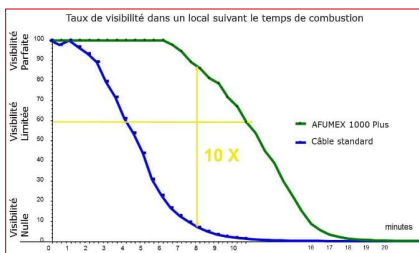

Afumex, les câbles de protection au feu (Cca-s1,d1,a1)

Pour réduire les risques en cas d'incendie, Prysmian propose une gamme complète de câbles sans halogènes qui sont certifiés Cca-s1,d1,a1 pour tous les bâtiments et constructions.

Les câbles Afumex ne propagent pas la flamme ni l'incendie et dégagent 10 fois moins de fumées opaques et émettent 10 fois moins de gaz corrosifs qu'un câble standard offrant ainsi :

- une diminution des risques liés aux émanations toxiques en cas d'incendie
- une atténuation de l'effet de panique
- un accès aux secours facilité
- une augmentation des chances de survie des personnes prises dans l'incendie
- une meilleure protection des équipements grâce à l'absence d'halogène qui corrode les surfaces
- métalliques et dégrade le matériel tel que les systèmes de relais, les appareils électriques...

Les câbles Afumex sont certifiés par un organisme notifié et relèvent du système 1+ d'évaluation et de vérification de la constance de la performance. Ils sont incontournables et indispensables dans les établissements recevant du public et dans les installations sensibles, et, depuis l'arrêté du 3 août 2016, dans le résidentiel.

Pour répondre à toutes vos exigences et permettre une approche sécurité globale, Prysmian décline sa gamme Afumex dans différentes versions :

Afumex 1000 Plus. C'est le nouveau câble industriel rigide FR-N1X1G1

défini dans la norme NF C 32-323 qui a évolué pour être en conformité avec les exigences du RPC.

Il est certifié Cca-s1,d1,a1 suivant le nouveau RPC.

L'Afumex 1000 plus garantit une plus grande sécurité en cas d'incendie que le précédent Afumex 1000.

Pour apprécier la différence, rendez-vous sur notre site internet pour voir la vidéo

Il est dès disponible dans ses principales sections/compositions pour l'ensemble de la construction et des ouvrages de génie civil.

Afumex 750. C'est le fil domestique rigide H07Z1-U.

Afumex 750, a les mêmes caractéristiques électriques et physiques que le H07 V-U.

Déjà disponible en bleu, rouge, vert/jaune et brun il se décline en 1.5 et 2.5mm².

Il sera prochainement fabriqué en orange et noir également

Il est adapté à tous les usages, en particulier résidentiel.

Soyons acteurs du changement : dans un logement de 100m², il faut environ 600 mètres de H07 VU1.5 et 600 mètres de H07 VU2.5.

Soit un coût moyen de 200€.

En remplaçant le H07VU par du H07Z1U, l'écart de prix est de l'ordre de 40€.

Pour mémoire, c'est environ le prix d'un détecteur de fumée qui est, lui

obligatoire. Et la sécurité est assurée pour les occupants !