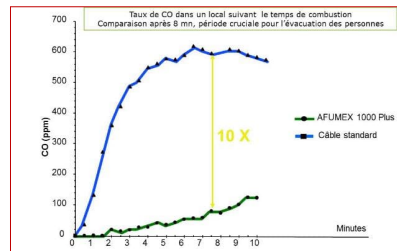

Afumex, les câbles de protection au feu (Cca-s1,d1,a1)

Pour réduire les risques en cas d'incendie, Prysmian propose une gamme complète de câbles sans halogènes qui sont certifiés Cca-s1,d1,a1 pour tous les bâtiments et constructions.

Les câbles Afumex ne propagent pas la flamme ni l'incendie et dégagent 10 fois moins de fumées opaques et émettent 10 fois moins de gaz corrosifs qu'un câble standard offrant ainsi :

- une diminution des risques liés aux émanations toxiques en cas d'incendie
- une atténuation de l'effet de panique
- un accès aux secours facilité
- une augmentation des chances de survie des personnes prises dans l'incendie
- une meilleure protection des équipements grâce à l'absence d'halogène qui corrode les surfaces
- métalliques et dégrade le matériel tel que les systèmes de relais, les appareils électriques...

Les câbles Afumex sont certifiés par un organisme notifié et relèvent du système 1+ d'évaluation et de vérification de la constance de la performance. Ils sont incontournables et indispensables dans les établissements recevant du public et dans les installations sensibles, et, depuis l'arrêté du 3 août 2016, dans le résidentiel.

Pour répondre à toutes vos exigences et permettre une approche sécurité globale, Prysmian décline sa gamme Afumex dans différentes versions :

Afumex 1000 Plus. C'est le nouveau câble industriel rigide FR-N1X1G1

défini dans la norme NF C 32-323 qui a évolué pour être en conformité avec les exigences du RPC.

Il est certifié Cca-s1,d1,a1 suivant le nouveau RPC.

L'Afumex 1000 plus garantit une plus grande sécurité en cas d'incendie que le précédent Afumex 1000.

Pour apprécier la différence, rendez-vous sur notre site internet pour voir la vidéo

Il est dès disponible dans ses principales sections/compositions pour l'ensemble de la construction et des ouvrages de génie civil.

Afumex 750. C'est le fil domestique rigide H07Z1-U.

Afumex 750, a les mêmes caractéristiques électriques et physiques que le H07 V-U.

Déjà disponible en bleu, rouge, vert/jaune et brun il se décline en 1.5 et 2.5mm².

Il sera prochainement fabriqué en orange et noir également

Il est adapté à tous les usages, en particulier résidentiel.

Soyons acteurs du changement : dans un logement de 100m², il faut environ 600 mètres de H07 VU1.5 et 600 mètres de H07 VU2.5.

Soit un coût moyen de 200€.

En remplaçant le H07VU par du H07Z1U, l'écart de prix est de l'ordre de 40€.

Pour mémoire, c'est environ le prix d'un détecteur de fumée qui est, lui

obligatoire. Et la sécurité est assurée pour les occupants !